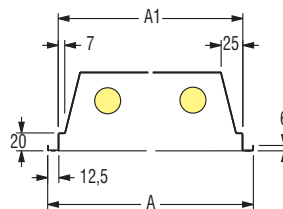

T26 & T16
L 322 - L 323 - L 324