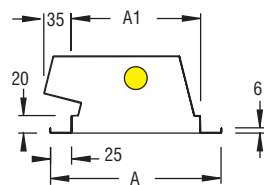

Dimensions

T26 & T16
L 321