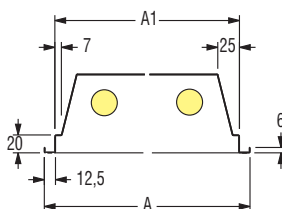

T26 & T16
L 322 - L 323 - L 324