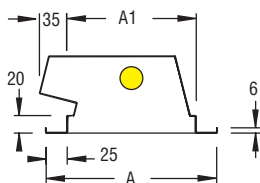

Dimensions

T26 & T16
L 321