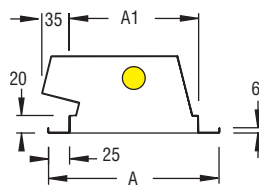

Dimensions

T26 & T16
L 321