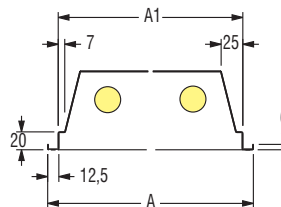

T26 & T16
L 322 - L 323 - L 324