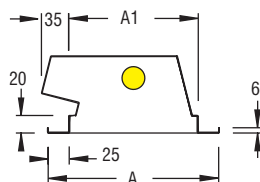

Dimensions

T26 & T16
L 321