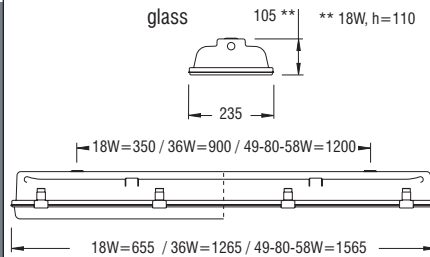

- OSRAM: T8
- PHILIPS: TL-D
- OSRAM: T5
- PHILIPS: TL5

Single-piece **housing** in pressed aluminium, powder coated in white epoxy-polyester.
Diffuser in self-extinguishing V2 polycarbonate.

BETA A3F 90

PRICE LIST

DESCRIPTION	COLOUR	Conventional ballast and capacitor		Electronic Ballast	
		CODE	PRICE	CODE	PRICE
A3F 901x18W T26	White	521012		521013	
A3F 901x36W T26	White	521112		521113	
A3F 901x58W T26	White	521152		521153	
A3F 902x18W T26	White	521022		521023	
A3F 902x36W T26	White	521122		521123	
A3F 902x58W T26	White	521162		521163	
A3F 901x28W T16	White			521233	
A3F 901x35W T16	White			521253	
A3F 901x49W T16	White			521333	
A3F 901x54W T16	White			521353	
A3F 901x80W T16	White			521393	
A3F 902x28W T16	White			521243	
A3F 902x35W T16	White			521263	
A3F 902x49W T16	White			521343	
A3F 902x54W T16	White			521363	
A3F 902x80W T16	White			521403	