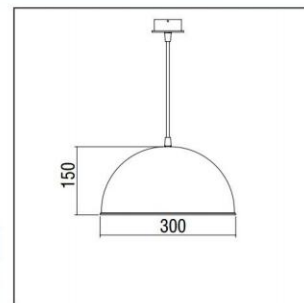

Urania ø300: CFL GLOBE 7W, 286Lm, in 2700 K or 4000 K.

Urania ø400: CFL TUBE 11W, 600Lm, in 2700 K or 4000 K.

Urania ø500: CFL GLOBE 23W, 1371Lm, in 2700 K or 4000 K.

URANIA

URANIA \varnothing 300

CE	F	⊕	IP 20
CFL GLOBE			
E27			

- Version for CFL/E27.
- 2m suspension cable, adjustable.
- Flat finish.
- Aluminium rosette \varnothing 70mm.

Code	Description	Kg
87609	Urania Suspension	0,230
80740	Urania Reflector \varnothing 300	0,610

URANIA \varnothing 400

CE	F	⊕	IP 20
CFL TUBE			
E27			

- Version for CFL/E27.
- 2m suspension cable, adjustable.
- Flat finish.
- Aluminium rosette \varnothing 70mm.

Code	Description	Kg
87609	Urania Suspension	0,230
80739	Urania Reflector \varnothing 400	0,710

URANIA \varnothing 500

CE	F	⊕	IP 20
CFL GLOBE			
E27			

- Version for CFL/E27.
- 2m suspension cable, adjustable.
- Flat finish.
- Aluminium rosette \varnothing 70mm.

Code	Description	Kg
87609	Urania Suspension	0,230
80738	Urania Reflector \varnothing 500	1,140