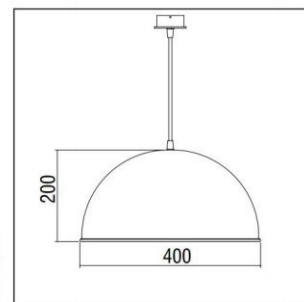

Urania ø300: CFL GLOBE 7W, 286Lm, in 2700 K or 4000 K.

Urania ø400: CFL TUBE 11W, 600Lm, in 2700 K or 4000 K.

Urania ø500: CFL GLOBE 23W, 1371Lm, in 2700 K or 4000 K.

URANIA

URANIA \varnothing 300

CE	F	⊕	IP 20
CFL GLOBE			
E27			

- Version for CFL/E27.
- 2m suspension cable, adjustable.
- Flat finish.
- Aluminium rosette \varnothing 70mm.

Code	Description	Kg
87609	Urania Suspension	0,230
80740	Urania Reflector \varnothing 300	0,610

URANIA \varnothing 400

CE	F	⊕	IP 20
CFL TUBE			
E27			

- Version for CFL/E27.
- 2m suspension cable, adjustable.
- Flat finish.
- Aluminium rosette \varnothing 70mm.

Code	Description	Kg
87609	Urania Suspension	0,230
80739	Urania Reflector \varnothing 400	0,710

URANIA \varnothing 500

CE	F	⊕	IP 20
CFL GLOBE			
E27			

- Version for CFL/E27.
- 2m suspension cable, adjustable.
- Flat finish.
- Aluminium rosette \varnothing 70mm.

Code	Description	Kg
87609	Urania Suspension	0,230
80738	Urania Reflector \varnothing 500	1,140