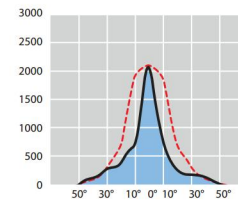

MD 2000W ad arco corto Philips