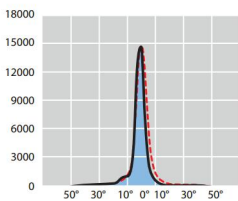

MD 2000W ad arco corto Osram

MD 2000W ad arco corto Osram

MD 2000W ad arco corto Osram

MD 2000W ad arco corto Philips

MD 2000W ad arco corto Philips

MD 2000W ad arco corto Philips

MD 2000W ad arco corto Philips