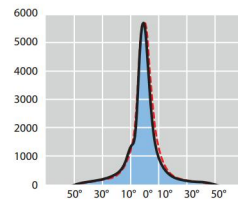

MD 2000W ad arco corto Osram

MD 2000W ad arco corto Osram

MD 2000W ad arco corto Osram

MD 2000W ad arco corto Philips

MD 2000W ad arco corto Philips

MD 2000W ad arco corto Philips

MD 2000W ad arco corto Philips