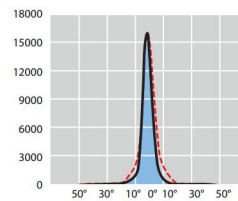

MD 2000W ad arco corto Osram

MD 2000W ad arco corto Osram

MD 2000W ad arco corto Osram

MD 2000W ad arco corto Philips

MD 2000W ad arco corto Philips

MD 2000W ad arco corto Philips

MD 2000W ad arco corto Philips