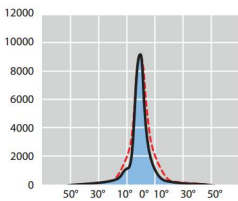

MD 2000W ad arco corto Osram

MD 2000W ad arco corto Osram

MD 2000W ad arco corto Osram

MD 2000W ad arco corto Philips

MD 2000W ad arco corto Philips

MD 2000W ad arco corto Philips

MD 2000W ad arco corto Philips