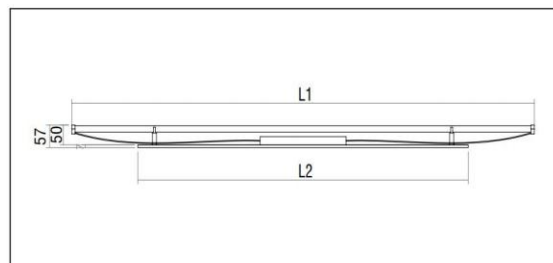

LINEA - Fitting for diffused lighting

CE	F	IP 20
T16 / G5		
OSRAM T5 PHILIPS T5		

Technical Features

- Luminaires for fluorescent lamps T16.
- Steel body, electrostatically painted in white colour.

Code	Description	Dimensions	
		L1	L2
661173	LINEA 13/14W	57	45
661273	LINEA 20/24W	57	45
661213	LINEA 19/21W	87	70
661313	LINEA 34/39W	87	70
661233	LINEA 25/28W	117	100
661353	LINEA 50/54W	117	100
661253	LINEA 32/35W	147	100
661333	LINEA 45/49W	147	100
661393	LINEA 73/80W	147	100